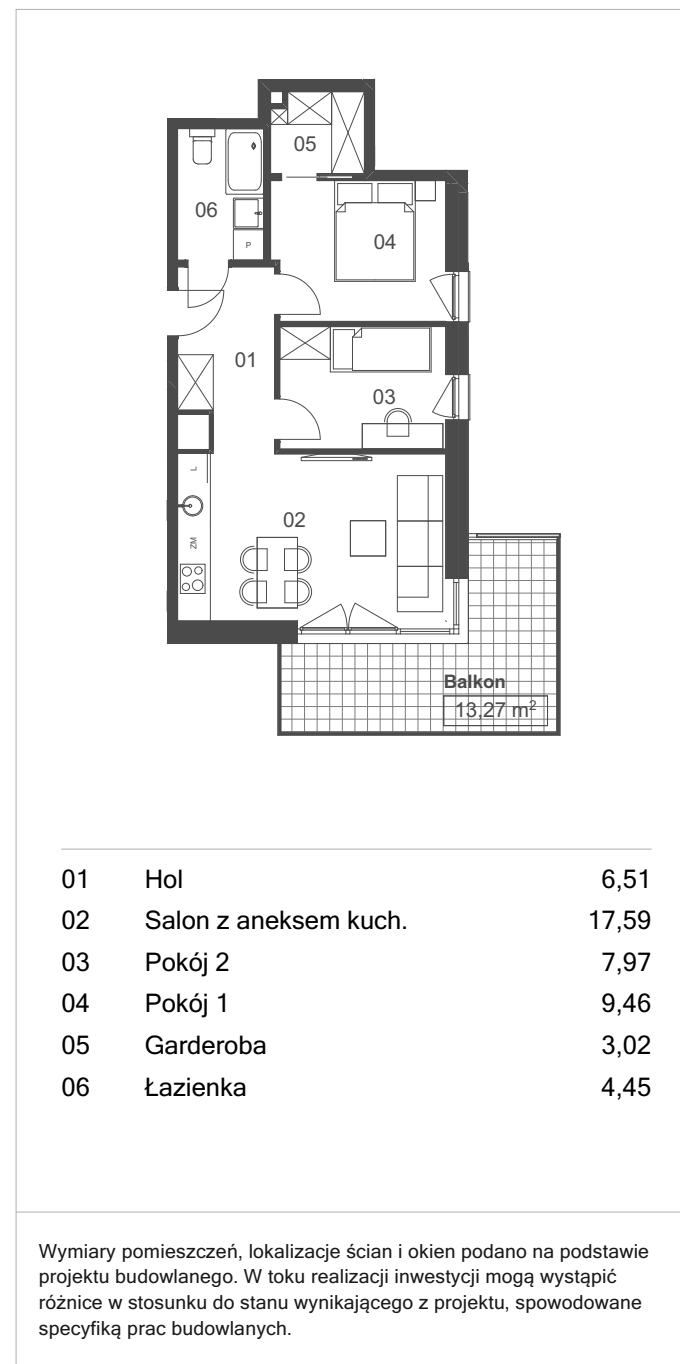

PREMIER PARK

BUDYNEK MIESZKALNY
WIELORODZINNY

tel.: +48 32 785 65 65
sprzedaz@bdinwestor.pl
www.premierpark.pl

Panorama House A

Mieszkanie A2.5.04

Kondygnacja: VI
Powierzchnia: 49,01 m²
Balkon: 13,27 m²

Przedstawione wizualizacje mają charakter poglądowy. Wygląd budynków oraz zagospodarowanie terenu mogą ulec zmianom w trakcie realizacji inwestycji.