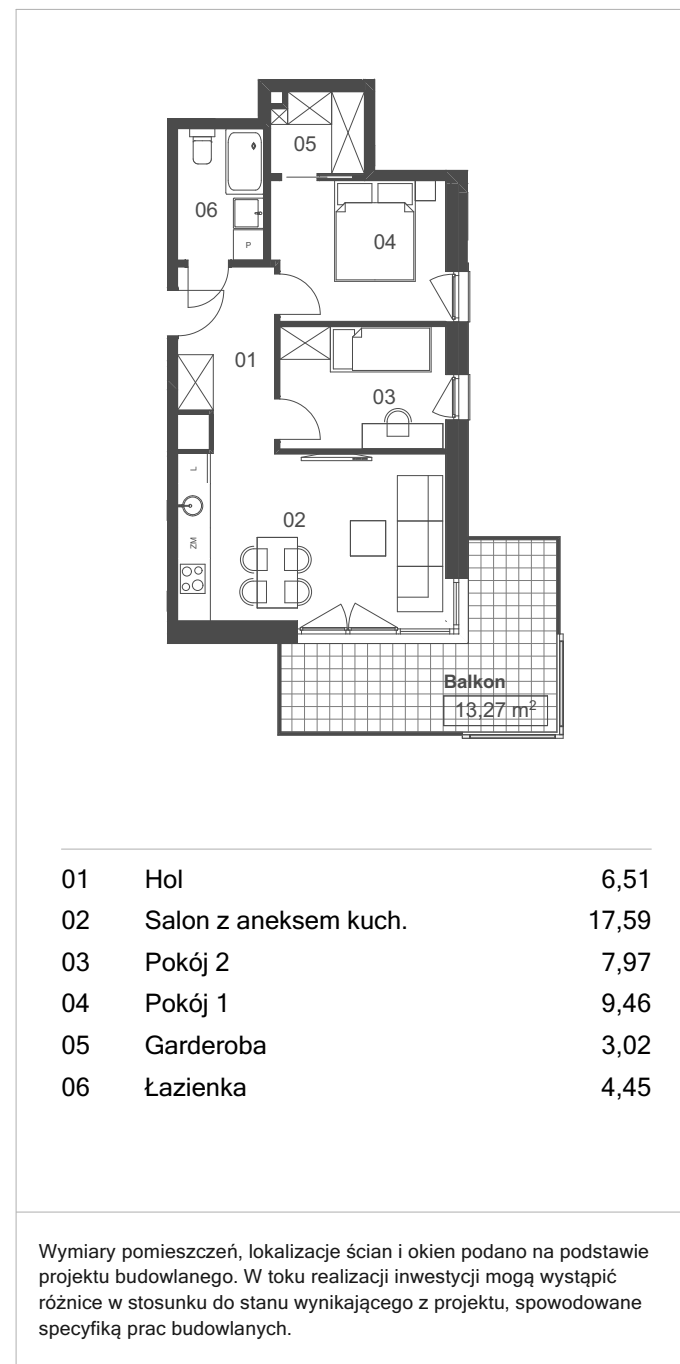

PREMIER PARK

BUDYNEK MIESZKALNY
WIELORODZINNY

tel.: +48 32 785 65 65
sprzedaz@bdinwestor.pl
www.premierpark.pl

Panorama House A

Mieszkanie A2.4.04

Kondygnacja: V

Powierzchnia: 49,01 m²

Balkon: 13,27 m²