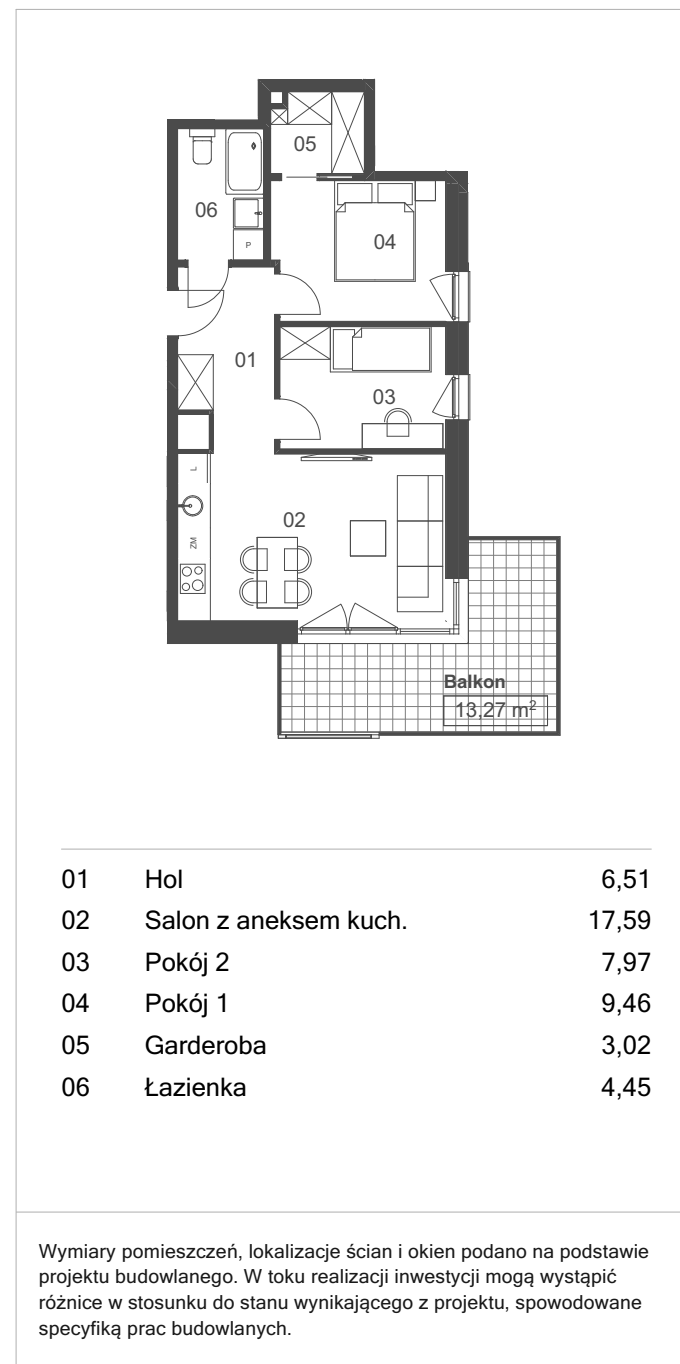

PREMIER PARK

BUDYNEK MIESZKALNY
WIELORODZINNY

tel.: +48 32 785 65 65
sprzedaz@bdinwestor.pl
www.premierpark.pl

Panorama House A

Mieszkanie A2.3.04

Kondygnacja: IV
Powierzchnia: 49,01 m²
Balkon: 13,27 m²

Przedstawione wizualizacje mają charakter poglądowy. Wygląd budynków oraz zagospodarowanie terenu mogą ulec zmianom w trakcie realizacji inwestycji.