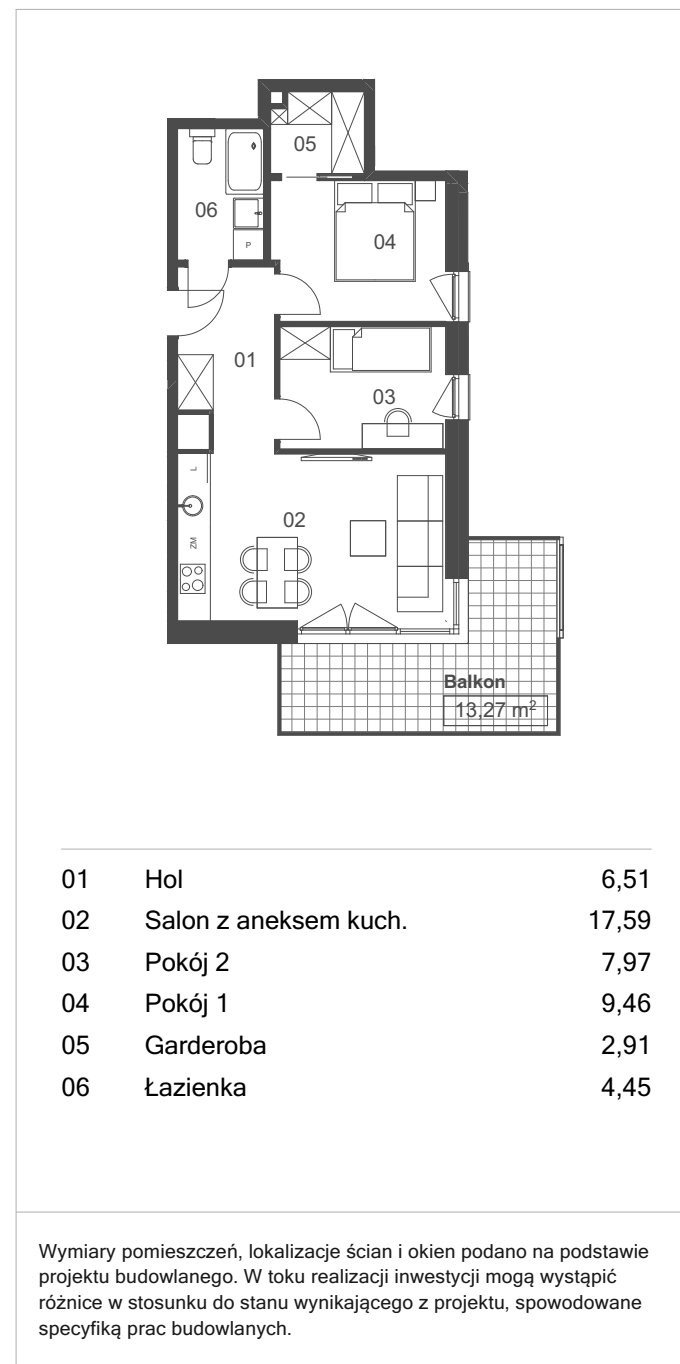

## Panorama House A

### Mieszkanie A2.2.04

Kondygnacja: III

Powierzchnia: 48,89 m<sup>2</sup>

Balkon: 13,27 m<sup>2</sup>

Przedstawione wizualizacje mają charakter poglądowy. Wygląd budynków oraz zagospodarowanie terenu mogą ulec zmianom w trakcie realizacji inwestycji.