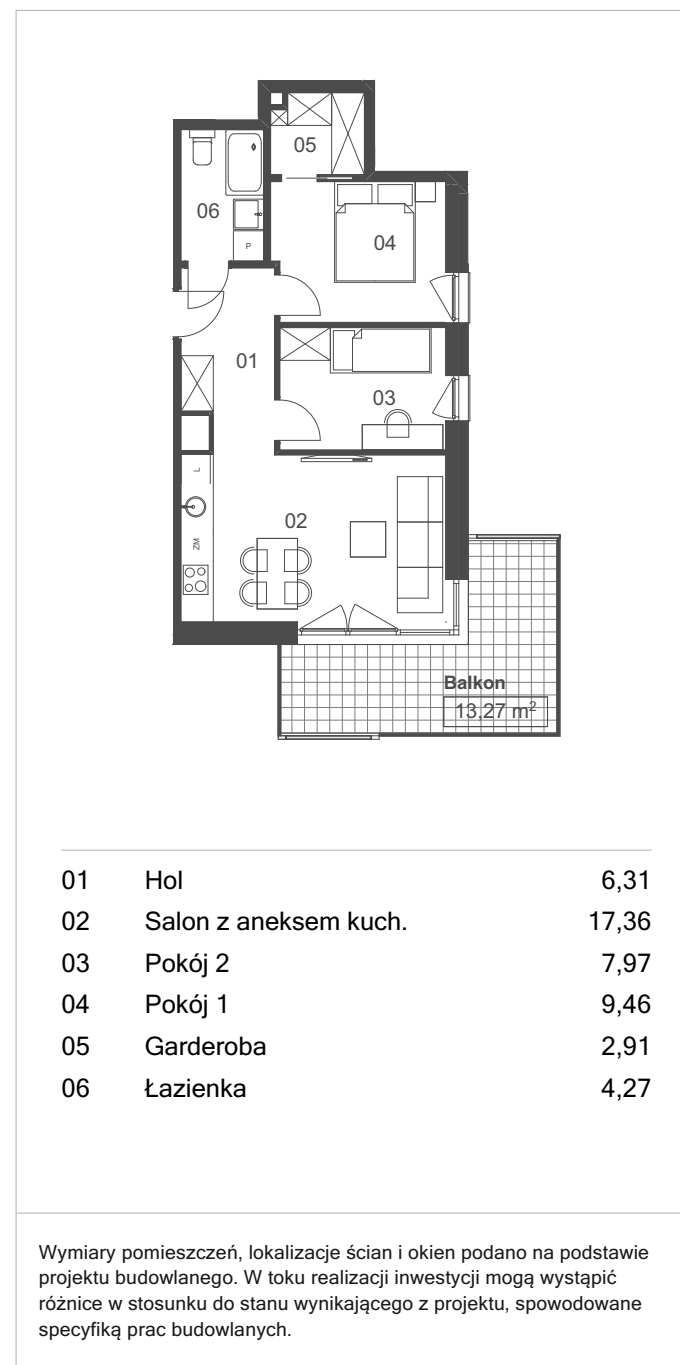

PREMIER PARK

BUDYNEK MIESZKALNY
WIELORODZINNY

tel.: +48 32 785 65 65
sprzedaz@bdinwestor.pl
www.premierpark.pl

Panorama House A

Mieszkanie A2.1.04

Kondygnacja: II
Powierzchnia: 48,28 m²
Balkon: 13,27 m²

Przedstawione wizualizacje mają charakter poglądowy. Wygląd budynków oraz zagospodarowanie terenu mogą ulec zmianom w trakcie realizacji inwestycji.