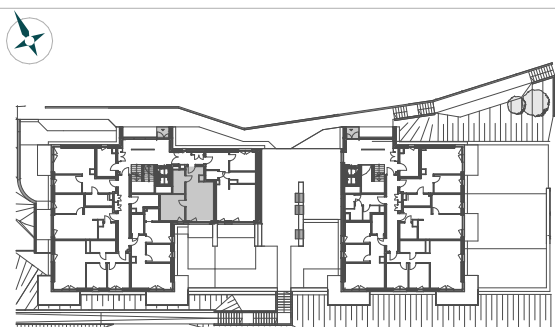

PREMIER PARK

BUDYNEK MIESZKALNY
WIELORODZINNY

tel.: +48 32 785 65 65
sprzedaz@bdinwestor.pl
www.premierpark.pl

Panorama House A

Mieszkanie A2.0.05

Kondygnacja: I
Powierzchnia: 38,78 m²
Taras: 5,89 m²
Ogród: 16,79 m²

Przedstawione wizualizacje mają charakter poglądowy. Wygląd budynków oraz zagospodarowanie terenu mogą ulec zmianom w trakcie realizacji inwestycji.

BDINWESTOR

PREMIER PARK

FORMA
KUBERSKI