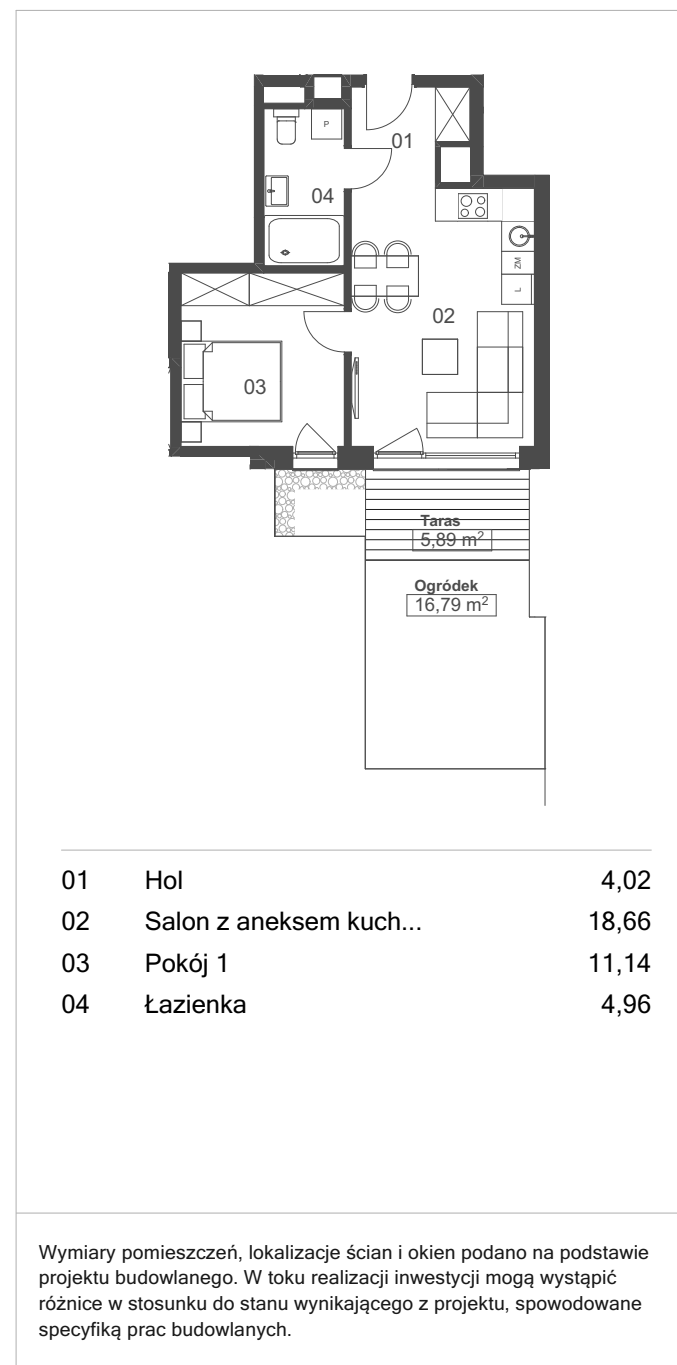

PREMIER PARK

BUDYNEK MIESZKALNY
WIELORODZINNY

tel.: +48 32 785 65 65
sprzedaz@bdinwestor.pl
www.premierpark.pl

Panorama House A

Mieszkanie A2.0.05

Kondygnacja: I
Powierzchnia: 38,78 m²
Taras: 5,89 m²
Ogród: 16,79 m²