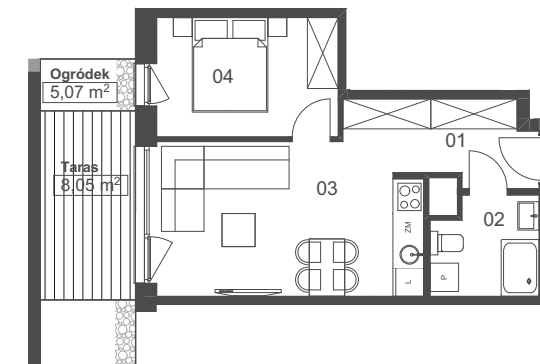

PREMIER PARK

BUDYNEK MIESZKALNY
WIELORODZINNY

tel.: +48 32 785 65 65
sprzedaz@bdinwestor.pl
www.premierpark.pl

Panorama House A

Mieszkanie A2.0.02

Kondygnacja: I
Powierzchnia: 38,19 m²
Taras: 8,05 m²
Ogród: 5,07 m²

01	Hol	3,80
02	Łazienka	4,56
03	Salon z aneksem kuch.	20,16
04	Pokój 1	9,67

Przedstawione wizualizacje mają charakter poglądowy. Wygląd budynków oraz zagospodarowanie terenu mogą ulec zmianom w trakcie realizacji inwestycji.

Wymiary pomieszczeń, lokalizacje ścian i okien podano na podstawie projektu budowlanego. W toku realizacji inwestycji mogą wystąpić różnice w stosunku do stanu wynikającego z projektu, spowodowane specyfiką prac budowlanych.