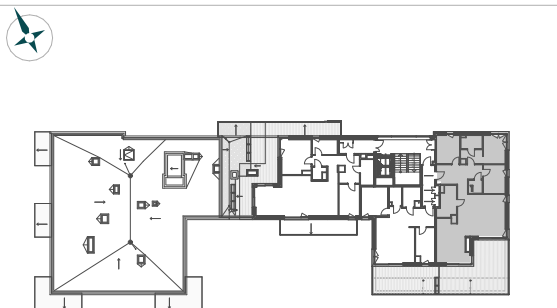

PREMIER PARK

BUDYNEK MIESZKALNY
WIELORODZINNY

tel.: +48 32 785 65 65
sprzedaz@bdinwestor.pl
www.premierpark.pl

Panorama House A

Mieszkanie A1.6.01

Kondygnacja: VII

Powierzchnia: 100,87 m²

Taras: 39,81 m²