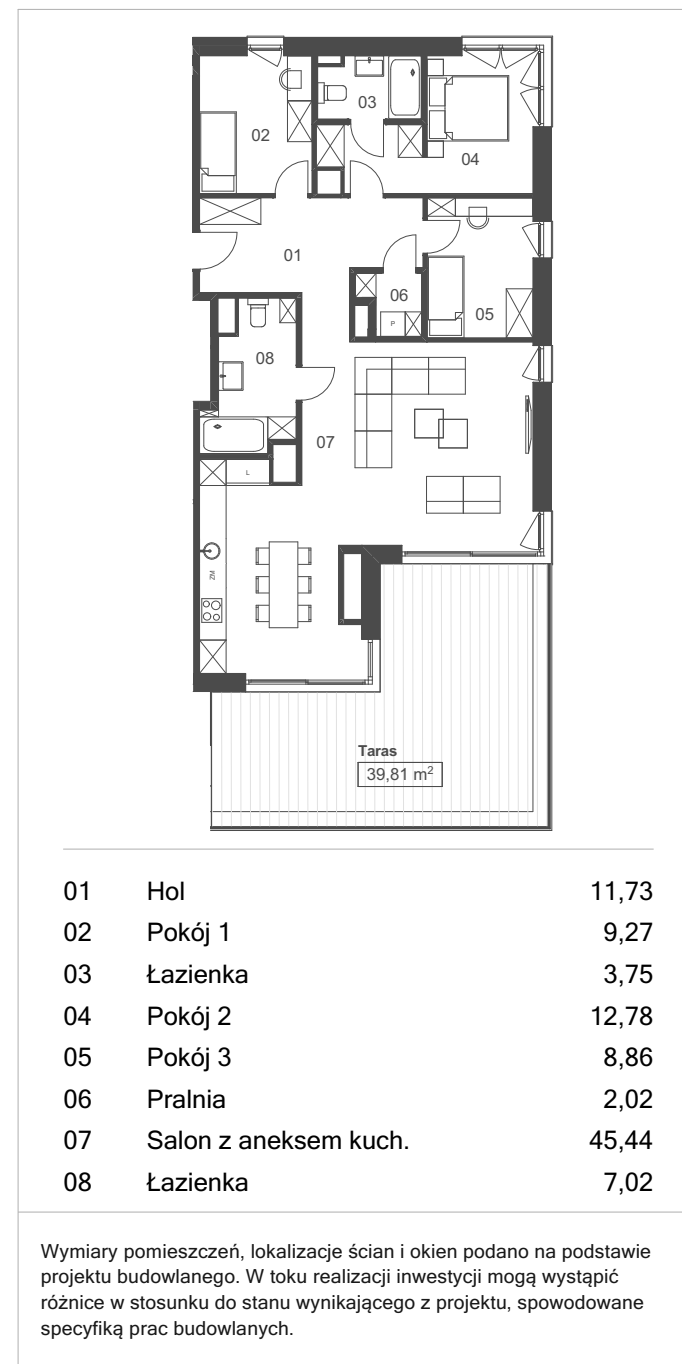

BDINWESTOR

PREMIER PARK

FORMA
KUBERSKI